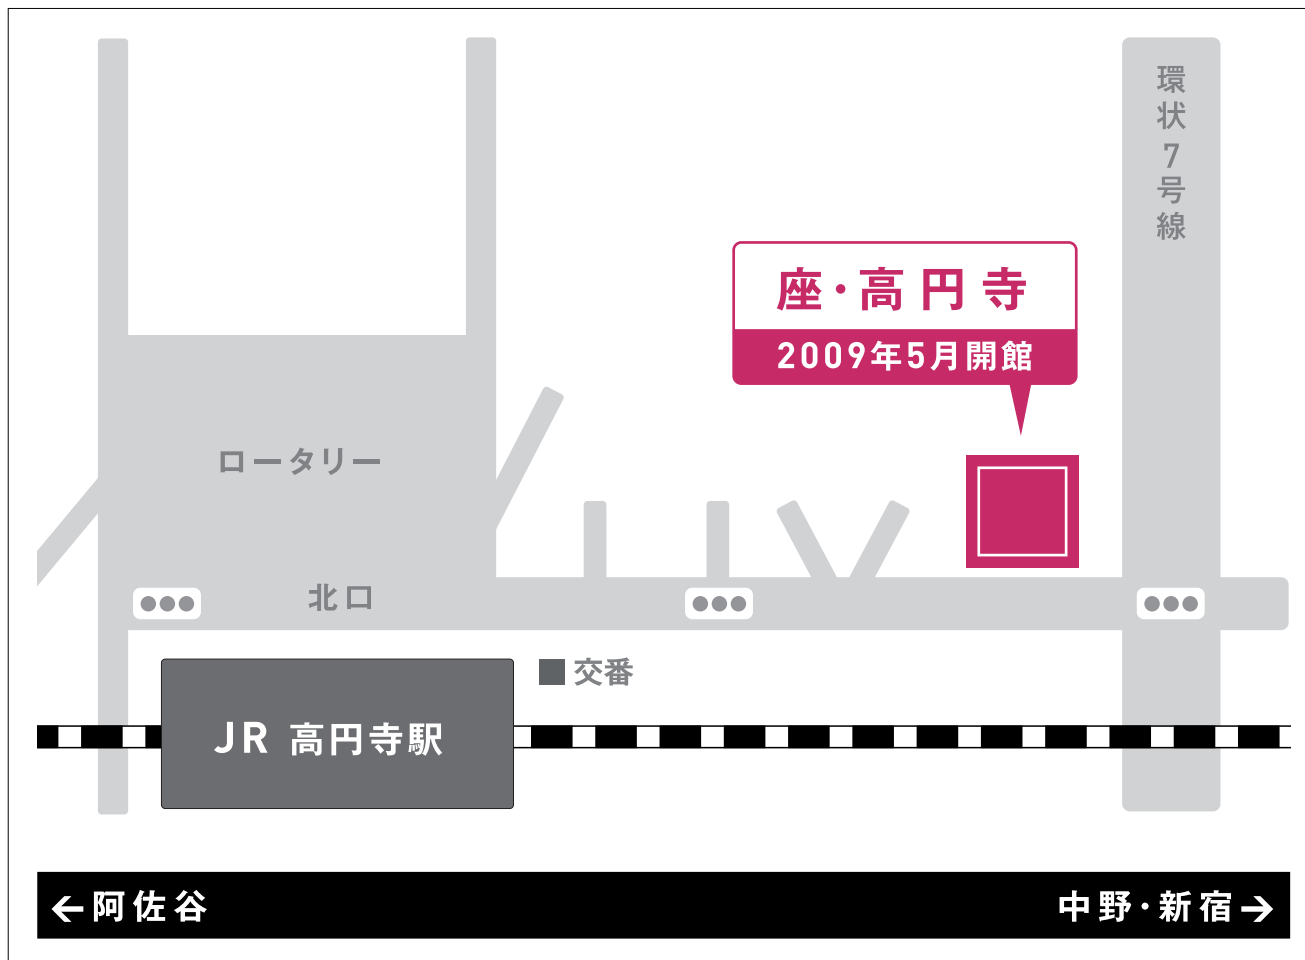

マップ

| 交通 |

JR中央線「高円寺」駅
北口を出て徒歩5分

| 住所 |

〒166-0002 杉並区高円寺北 2-1-2

[2009年1月~]

Tel.03-3223-7500

Fax.03-3223-7501