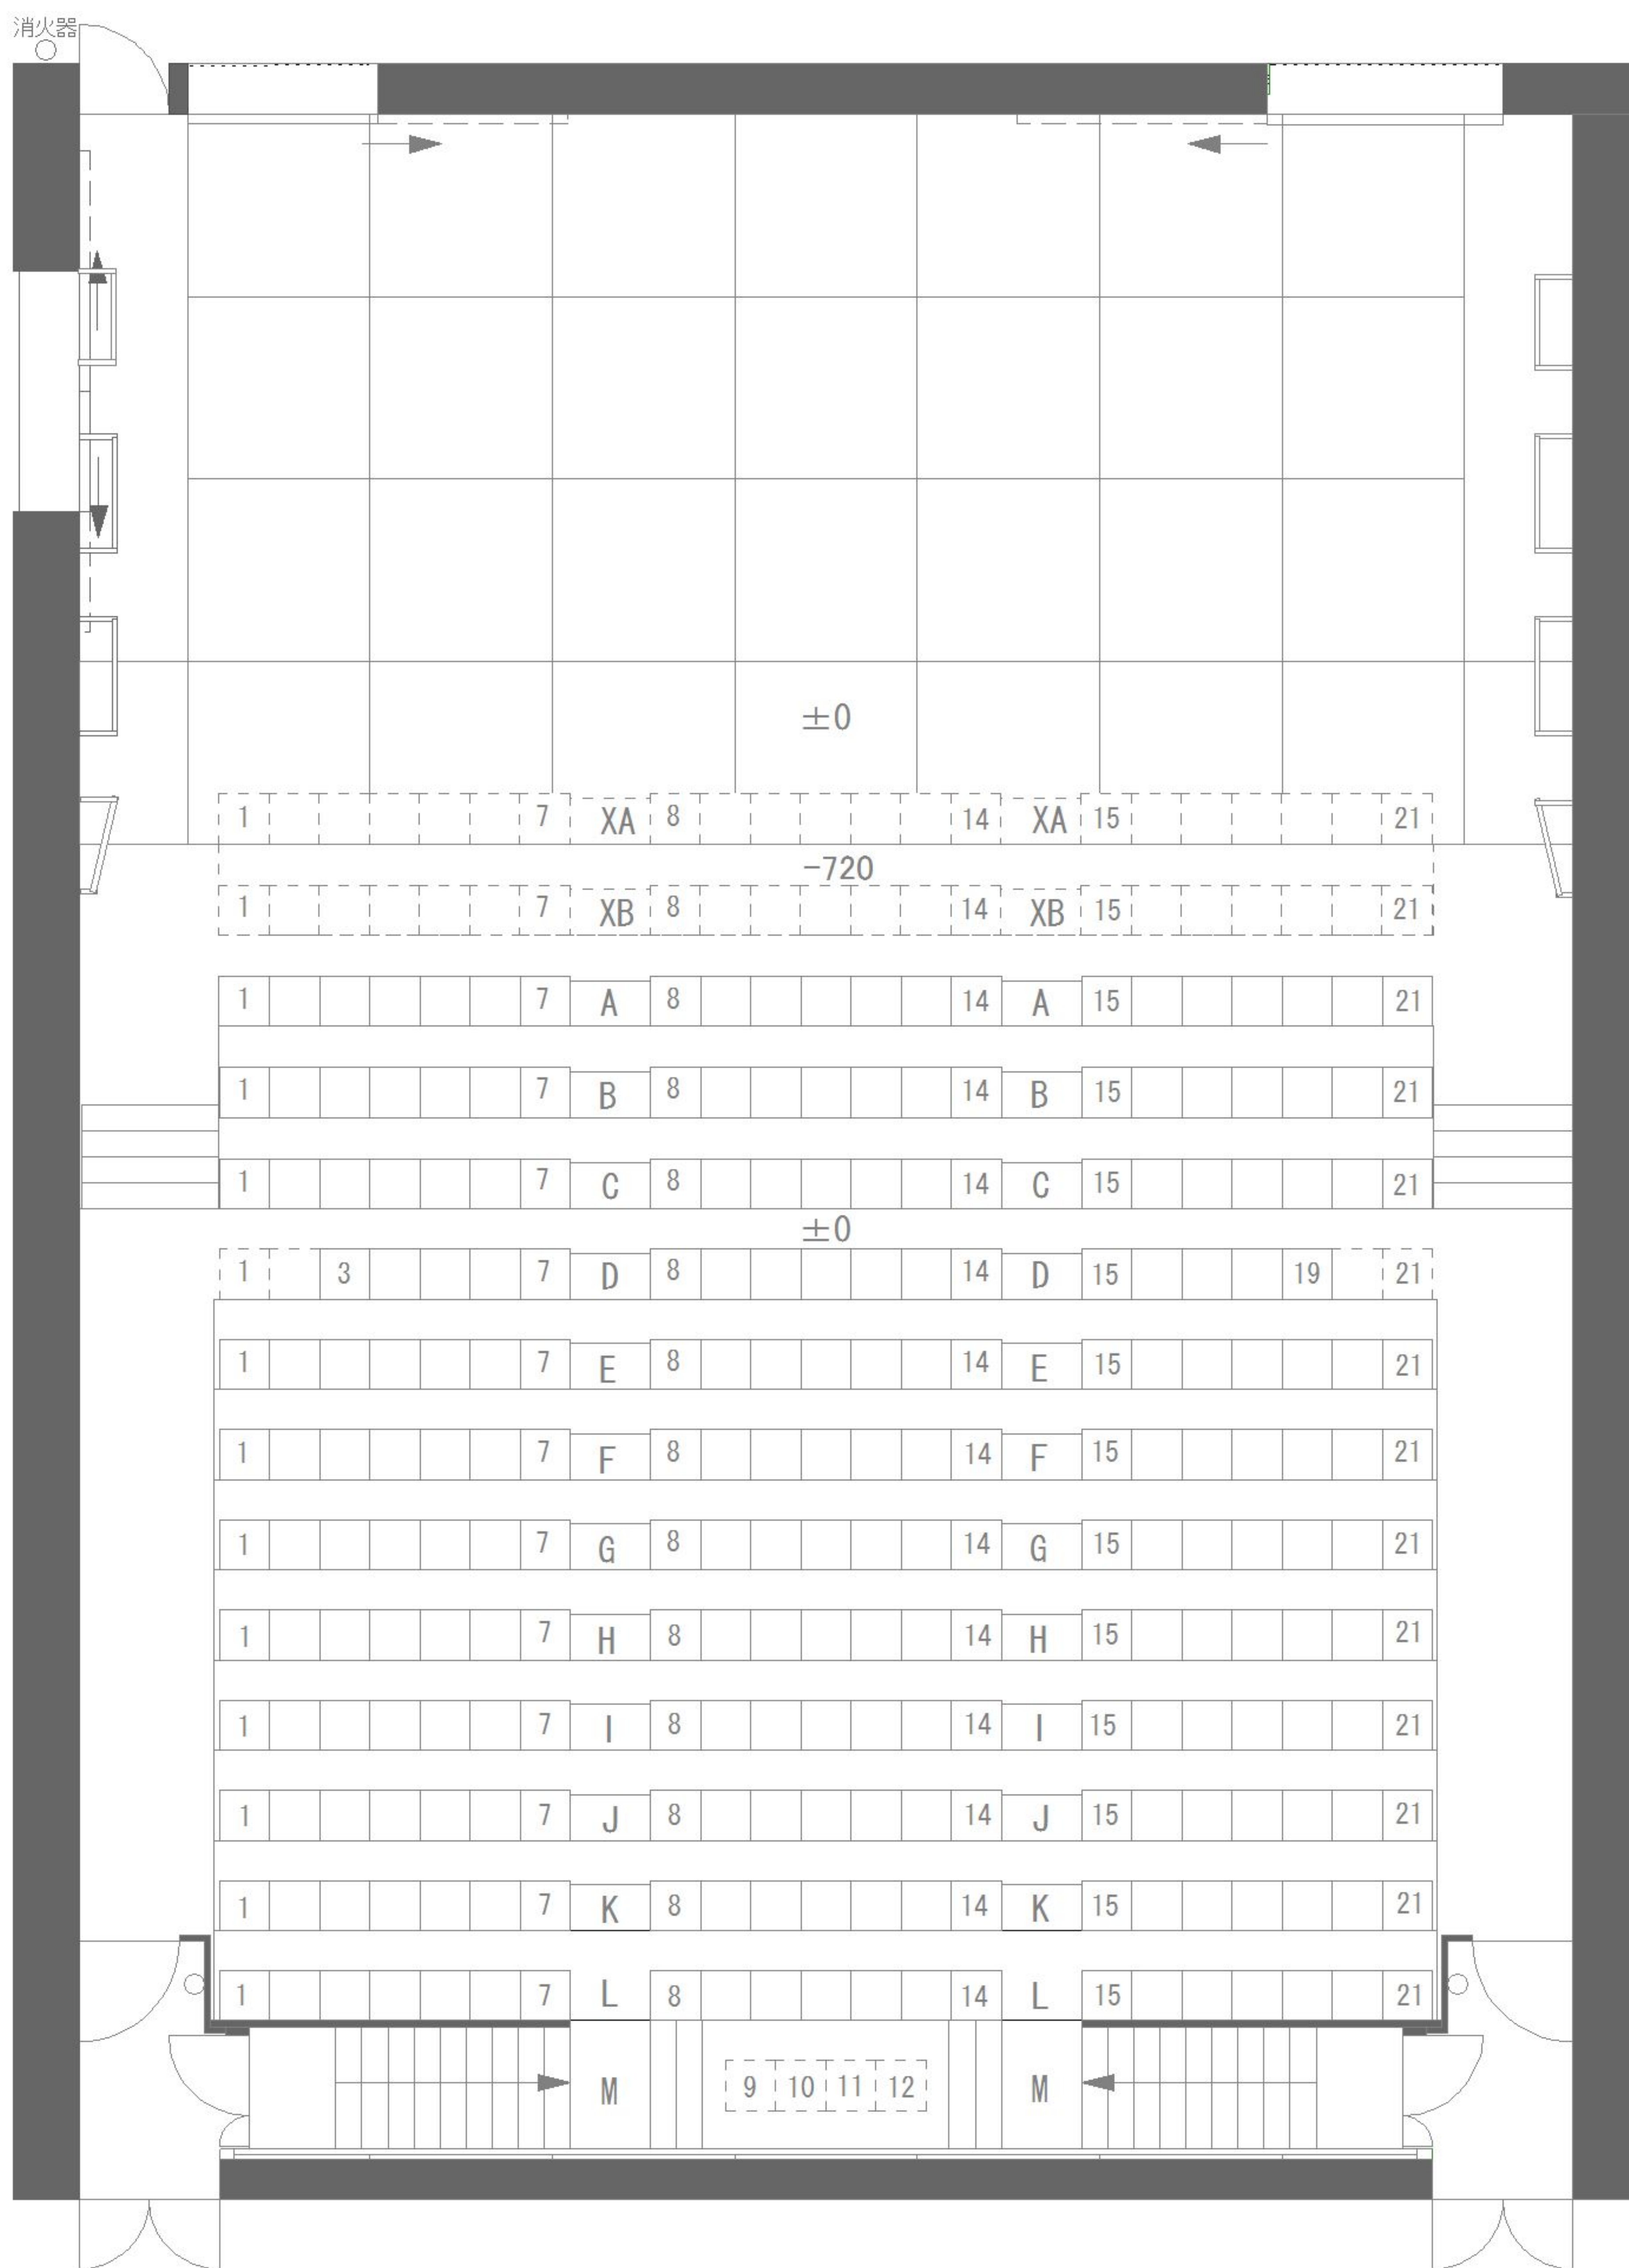

# 座・高円寺2 客席

## 座・高円寺2（区民ホール）

基本座席数 256席（うち4席を車椅子スペース2席として使用可能）

最大客席数 298席（舞台奥行が3間になります）